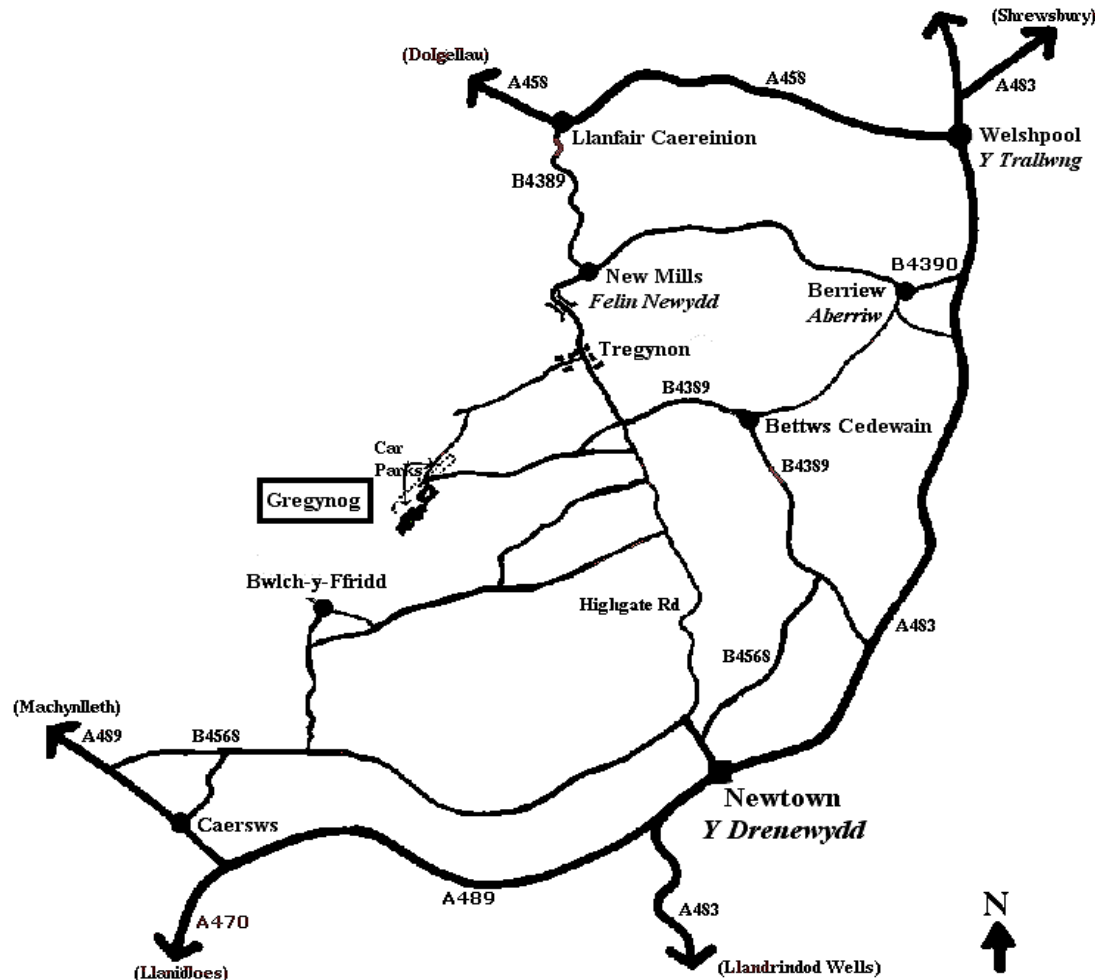

From Newtown:

- Entering Newtown from the South, keep on the A489 until you reach the roundabout at McDonalds.
- Turn left at the roundabout (McDonalds on left).
- Go over the river bridge following signs for the hospital.
- Take the fifth turning on the right (opposite the Bell Hotel).
- Carry on up the hill out of Newtown for approx. 5 miles.
- The entrance to Gregynog is sign posted on the left just before the village of Tregynon.

From Welshpool:

- Head towards Newtown on the A483 for approx. 4 miles.
- Turn right towards Berriew (B4390).
- In Berriew village take the second turning on the left sign posted Bettws Cedewain 5 miles.
- In Bettws turn right (New Inn pub on right) sign posted Tregynon 2.5 miles.
- At the next T junction the entrance to Gregynog is sign posted straight opposite.

Directions to Gregynog Hall

O'r Drenewydd:

- Wrth ddod i mewn i'r Drenewydd o'r De, cadwch ar yr A489 nes i chi gyrraedd y gylchfan ger McDonalds.
- Yn y gylchfan, trowch i'r chwith (bwyty McDonalds ar y chwith).
- Ewch dros bont yr afon, gan ddilyn yr arwyddion ar gyfer yr ysbyty.
- Cymerwch y pumed troad ar y dde (gyferbyn â Gwesty'r Bell).
- Parhewch i fyny'r rhiw allan o'r Drenewydd am tua 5 milltir.
- Mae arwydd i fynedfa Gregynog ar y chwith yn union cyn cyrraedd pentref Tregynon.

O'r Trallwng:

- Anelwch am y Drenewydd ar yr A483 am tua 4 milltir.
- Trowch i'r dde tuag at Aberriew (B4390).
- Ym mhentref Aberriew, cymerwch yr ail droad ar y chwith, wedi ei arwyddo Bettws Cedewain 5 milltir.
- Ym Metws Cedewain trowch i'r dde (tafam y New Inn ar y dde), wedi ei arwyddo Tregynon 2.5 milltir.
- Yn y gyffordd-T nesaf mae arwydd yn dangos y fynedfa i Gregynog yn union gyferbyn.